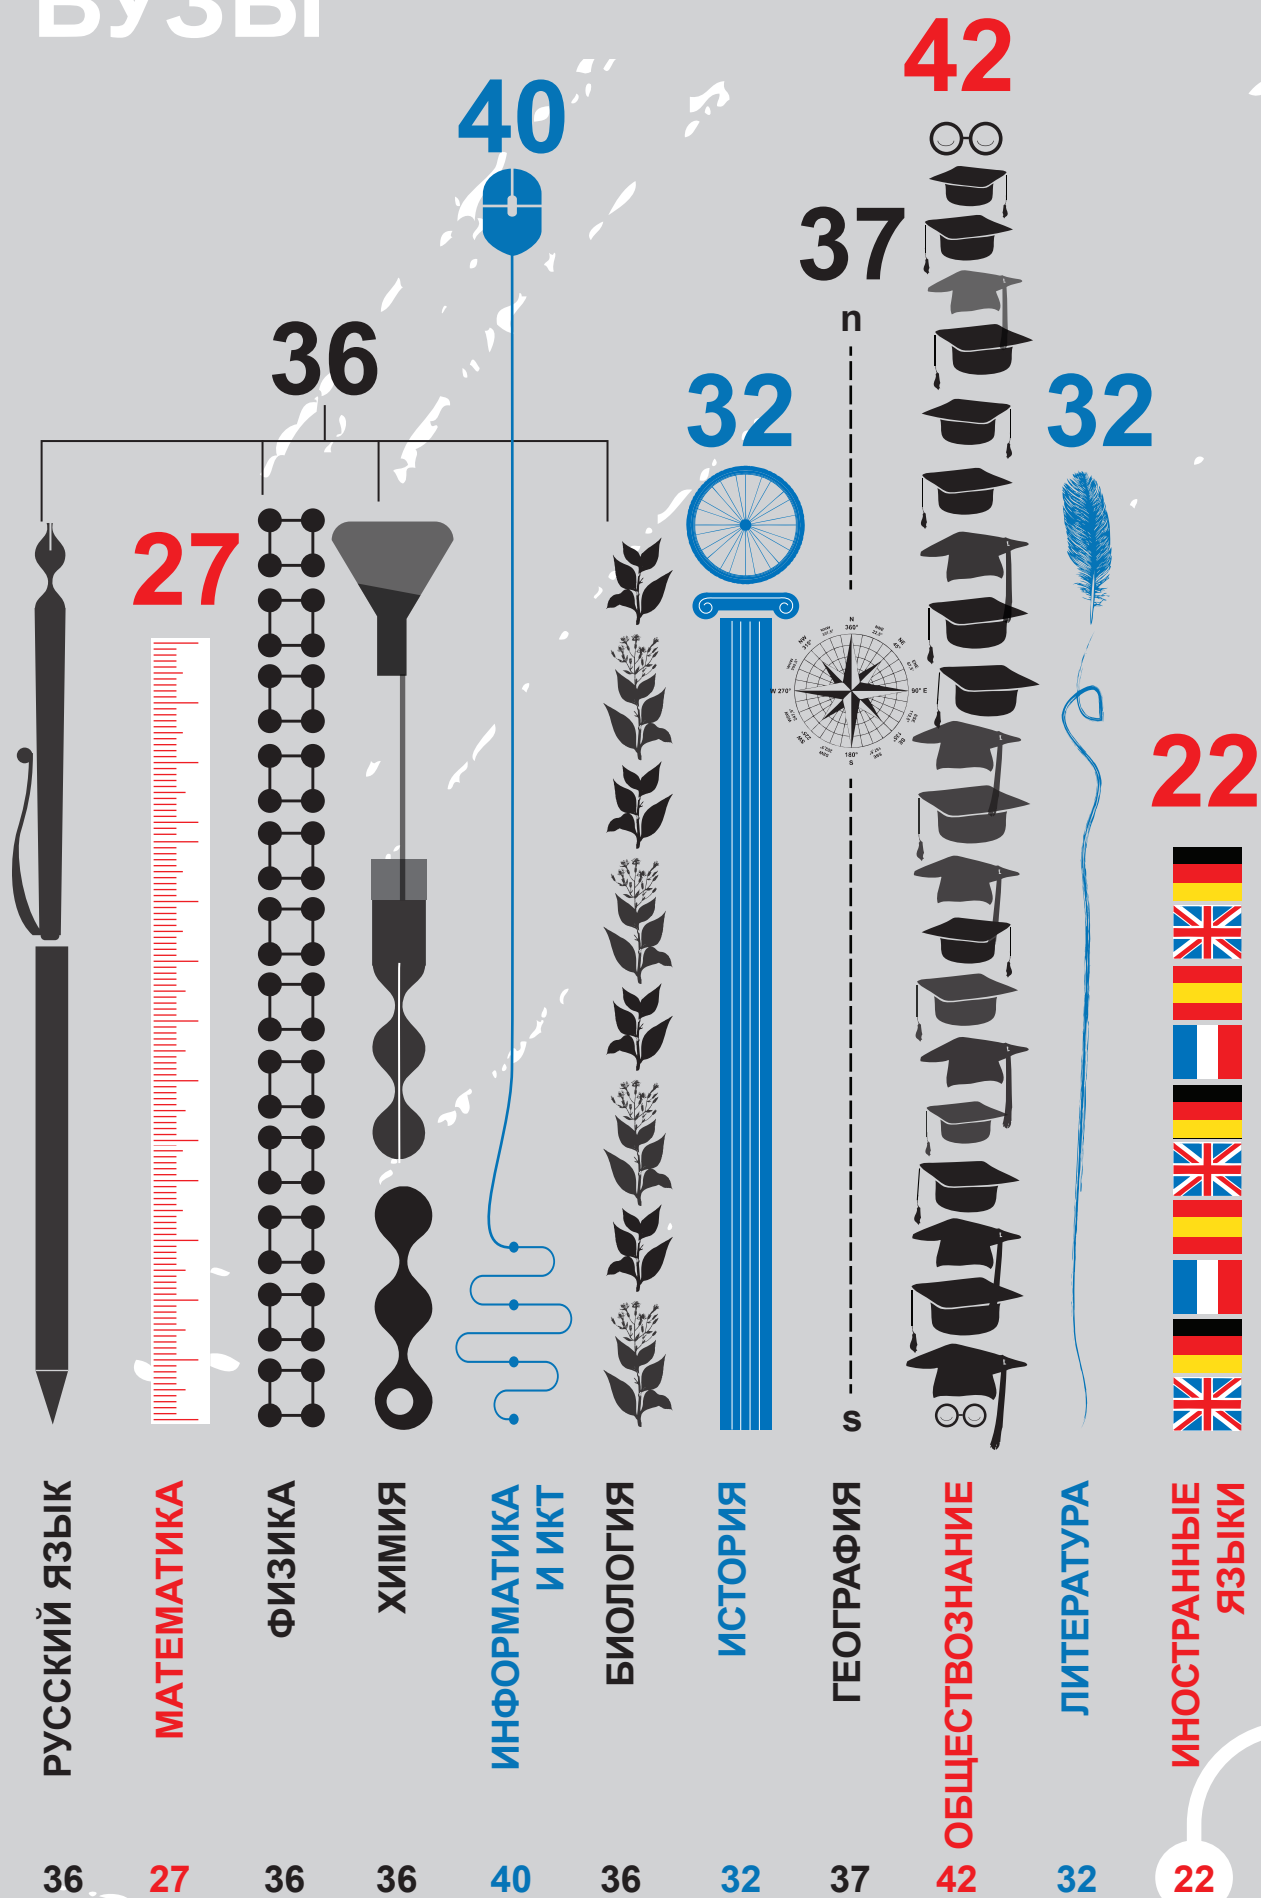

МИНИМАЛЬНОЕ КОЛИЧЕСТВО БАЛЛОВ ЕГЭ ПРИ ПОСТУПЛЕНИИ В ВУЗЫ

РОСОБРНАДЗОР
предупреждает:
соблюдайте
правила ЕГЭ